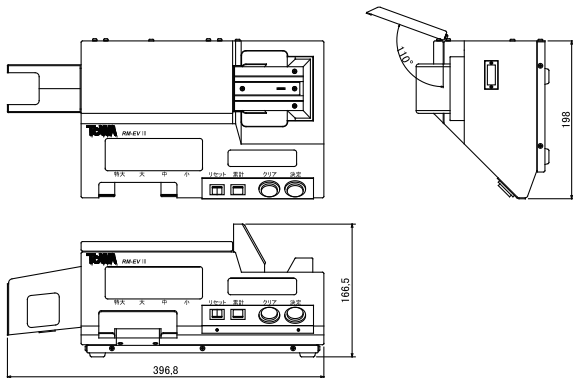

## 富士通製オリジナル景品対応

—各社景品払機に対応—

各種景品の作成承ります。

3ミリ景品：W85.5×D54×H3mm  
1.5ミリ景品：W85.5×D54×H1.5mm

# RM-EVⅢシステム構成図

- 景品を仕分けすることなく重ねてセットするだけでスピーディーに真贋判定と集計処理を行い、確実な交換業務をサポートします。
- 各社 CD（現金払出機）と接続することで景品判定から現金払出まで自動で行い、交換業務のミス、トラブルを防止し、スムーズな交換業務に貢献します。
- 複雑な手数料計算も全て自動で行い、外部表示器にわかりやすく表示し、お客様に安心を提供します。

## RM-EVⅢ 主な仕様 外形寸法図

RM-EVⅢ(本体)

外部表示器

品名	景品判定装置リーダーマネージャーエボリューションⅢ	消費電力	最大 30W
型名	RM-EVⅢ	重量(本体)	5.5Kg
外形寸法(本体)	W396.8×D198.0×H166.5	重量(外部表示器)	1.3Kg
外形寸法(外部表示器)	W180.18×D55.0×H139.8	取扱金種	4金種対応(特大・大・中・小)
使用電源	AC100V	対応景品	1.5ミリ・3ミリ景品