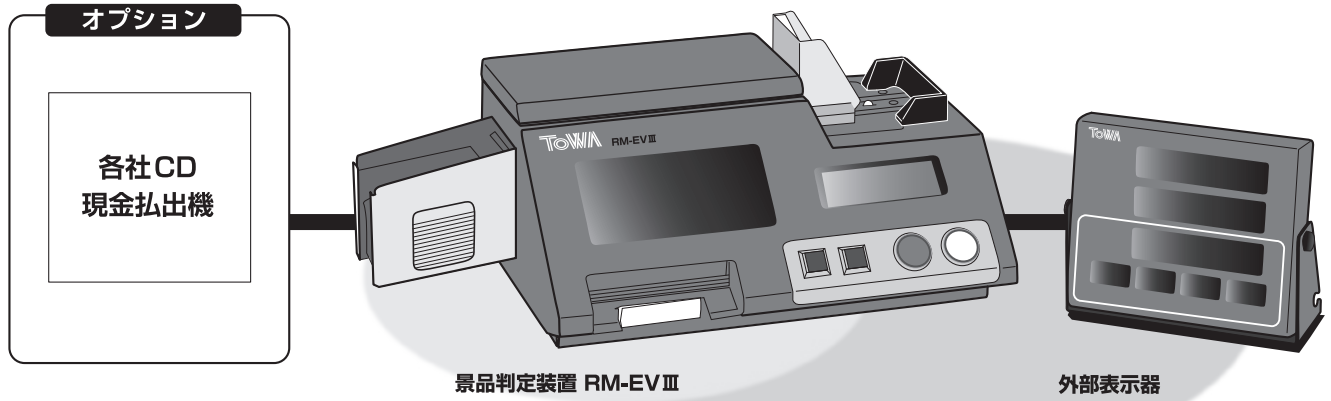

## 富士通製オリジナル景品対応

—各社景品払機に対応—

各種景品の作成承ります。

3ミリ景品：W85.5×D54×H3mm  
1.5ミリ景品：W85.5×D54×H1.5mm

# RM-EVⅢシステム構成図

- 景品を仕分けすることなく重ねてセットするだけでスピーディーに真贋判定と集計処理を行い、確実な交換業務をサポートします。
- 各社 CD（現金払出機）と接続することで景品判定から現金払出まで自動で行い、交換業務のミス、トラブルを防止し、スムーズな交換業務に貢献します。
- 複雑な手数料計算も全て自動で行い、外部表示器にわかりやすく表示し、お客様に安心を提供します。

## RM-EVⅢ 主な仕様 外形寸法図

RM-EVⅢ(本体)

外部表示器

品名	景品判定装置リーダーマネージャーエボリューションⅢ	消費電力	最大 30W
型名	RM-EVⅢ	重量(本体)	5.5Kg
外形寸法(本体)	W396.8×D198.0×H166.5	重量(外部表示器)	1.3Kg
外形寸法(外部表示器)	W180.18×D55.0×H139.8	取扱金種	4金種対応(特大・大・中・小)
使用電源	AC100V	対応景品	1.5ミリ・3ミリ景品