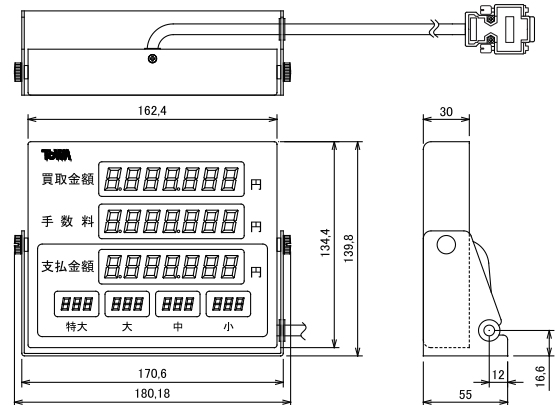

## 富士通製オリジナル景品対応

—各社景品払機に対応—

各種景品の作成承ります。

3ミリ景品：W85.5×D54×H3mm  
1.5ミリ景品：W85.5×D54×H1.5mm

## RM-EVⅢ 主な仕様 外形寸法図

RM-EVⅢ(本体)

外部表示器

品名	景品判定装置リーダーマネージャーエボリューションⅢ	消費電力	最大 30W
型名	RM-EVⅢ	重量(本体)	5.5Kg
外形寸法(本体)	W396.8×D198.0×H166.5	重量(外部表示器)	1.3Kg
外形寸法(外部表示器)	W180.18×D55.0×H139.8	取扱金種	4金種対応(特大・大・中・小)
使用電源	AC100V	対応景品	1.5ミリ・3ミリ景品