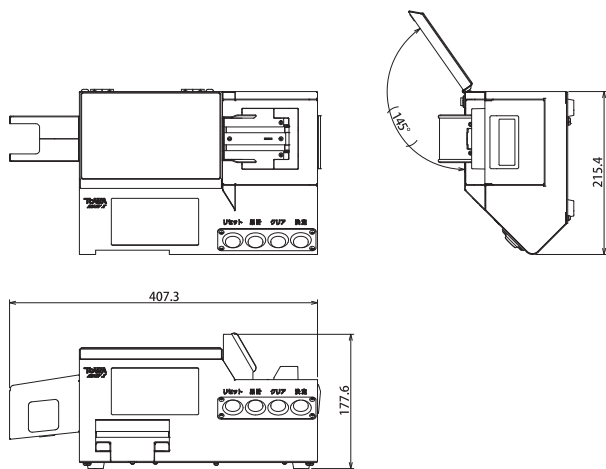

富士通製オリジナル景品対応

各社景品払機に対応

各種景品の作成承ります。

3ミリ景品：W85.5×D54×H3mm
1.5ミリ景品：W85.5×D54×H1.5mm

TOWA

東和の景品

検索

RM-EV X システム構成図

RM-EV X 主な仕様 外形寸法図

景品判定装置 (本体)

外部表示器

品名	景品判定装置リーダーマネージャーエボリューションX
型名	RM-EV X
外形寸法(本体)	W407.3×D215.4×H177.6
外形寸法(外部表示器)	W225.4×D70.0×H140.0
使用電源	AC100V

消費電力	最大 49.1W
重量(本体)	5.1kg
重量(外部表示器)	1.7kg
取扱金種	4金種対応 (特大・大・中・小)
対応景品	1.5ミリ・3ミリ景品