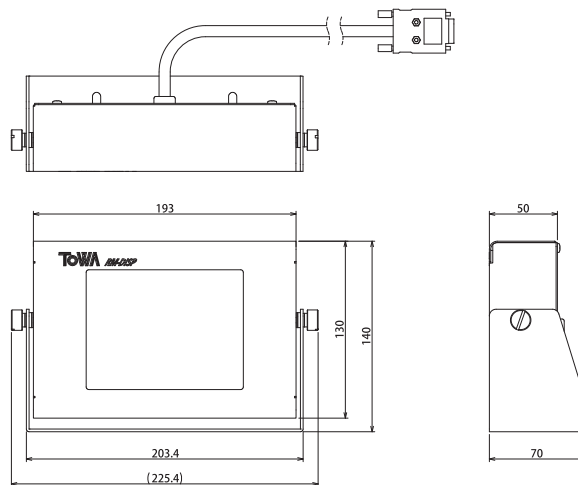

富士通製オリジナル景品対応

各社景品払機に対応

各種景品の作成承ります。

3ミリ景品：W85.5×D54×H3mm
1.5ミリ景品：W85.5×D54×H1.5mm

TOWA

東和の景品

検索

RM-EV X システム構成図

RM-EV X 主な仕様 外形寸法図

景品判定装置 (本体)

外部表示器

品名	景品判定装置リーダーマネージャーエボリューションX
型名	RM-EV X
外形寸法(本体)	W407.3×D215.4×H177.6
外形寸法(外部表示器)	W225.4×D70.0×H140.0
使用電源	AC100V

消費電力	最大 49.1W
重量(本体)	5.1kg
重量(外部表示器)	1.7kg
取扱金種	4金種対応 (特大・大・中・小)
対応景品	1.5ミリ・3ミリ景品