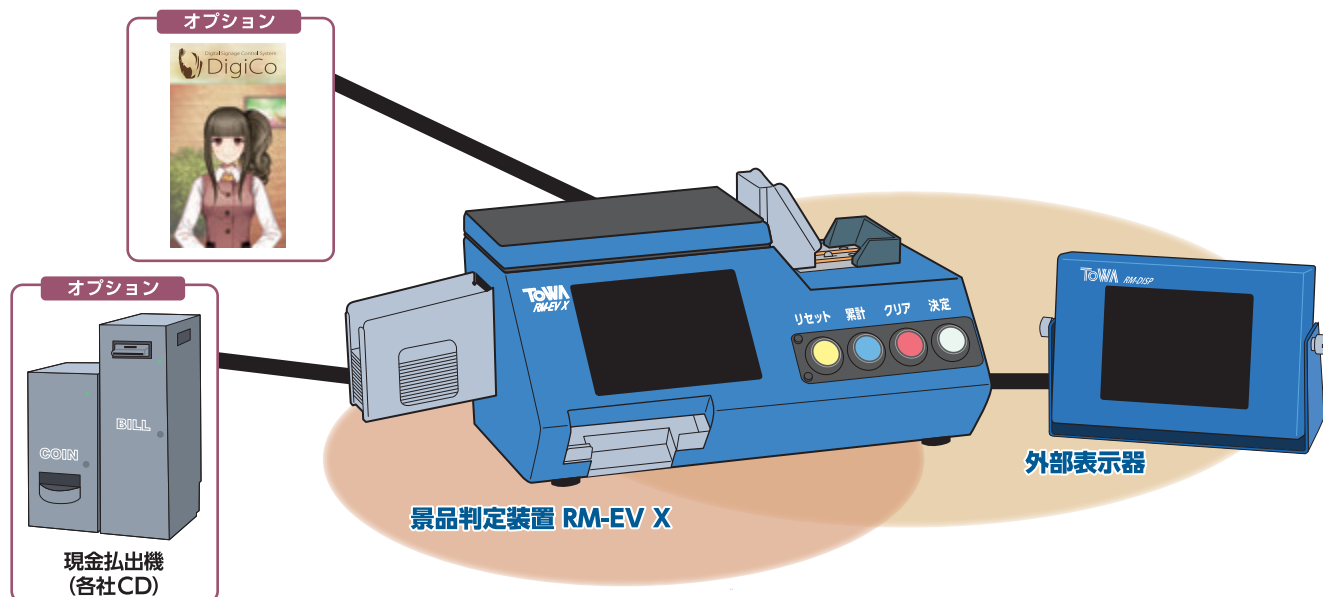

Evolution X

景品判定装置 リーダーマネージャー エボリューションX (RM-EV X)

デジタルサイネージ コントロールシステム

DigiCo連動可能!

RM-EV X 本体

背景色選択可(白/黒)

手数料対応外部表示器
(標準装備)

標準機能	○高性能 IC を使用した優れたセキュリティー
	○最大4金種対応
	○手数料計算対応 (0.1%~25.5%)
	○精算集計機能
	○各社 CD (現金払出機) 接続可能
標準装備	○デジタルサイネージ コントロールシステム連動可能
	○手数料対応外部表示器
	○操作や状態を表示する液晶表示

富士通製オリジナル景品対応

各社景品払機に対応

各種景品の作成承ります。

3ミリ景品：W85.5×D54×H3mm
1.5ミリ景品：W85.5×D54×H1.5mm

TOWA

東和の景品

検索

RM-EV X システム構成図

- 景品を仕分けすることなく重ねてセットするだけで、スピーディーに真贋判定と集計処理を行い、確実な交換業務をサポート。
- 各社CD (現金払出機)と接続することで、景品判定から現金払出まで自動で行い交換業務のミス・トラブルを防止し、スムーズな交換業務に貢献。
- 複雑な手数料計算も全て自動で行い、外部表示器にわかりやすく表示し、お客様に安心を提供。
- 買取業務の手順に合わせて、デジタルサイネージコントロールシステムDigiCoと連動可能。

RM-EV X 主な仕様 外形寸法図

景品判定装置 (本体)

外部表示器

品名	景品判定装置リーダーマネージャーエボリューションX
型名	RM-EV X
外形寸法(本体)	W407.3×D215.4×H177.6
外形寸法(外部表示器)	W225.4×D70.0×H140.0
使用電源	AC100V

消費電力	最大 49.1W
重量(本体)	5.1kg
重量(外部表示器)	1.7kg
取扱金種	4金種対応 (特大・大・中・小)
対応景品	1.5ミリ・3ミリ景品