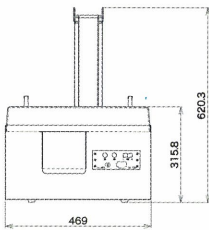

### 主な仕様/外径寸法図

品名	景品クリーナー「CYCLONE」
型番	CC-300
外径寸法	幅469×高315.8×奥行356.8mm
重量	約18kg
使用電源	AC100V
電波周波数	50/60Hz
消費電力	待機時1.0W/動作時110W
対応景品	3ミリ・1.5ミリ (景品サイズ54×85.5ミリ)

《特許第34658215号》