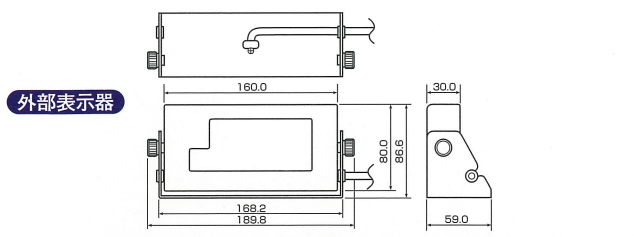

## 主な仕様/外形寸法図

- 品名 : 景品判定装置リーダーマネージャー エボリューションII  
 型番 : RM-EVII  
 外形寸法 : 本体 / W396.8×D196.8×H166.5mm  
 外部表示器 / W189.8×D59.0×H86.6mm  
 使用電源 : AC100V ±10%  
 消費電力 : 最大30VA  
 重量 : 約6kg  
 取扱金種 : 4金種対応  
 対応景品 : 3ミリ・1.5ミリ景品