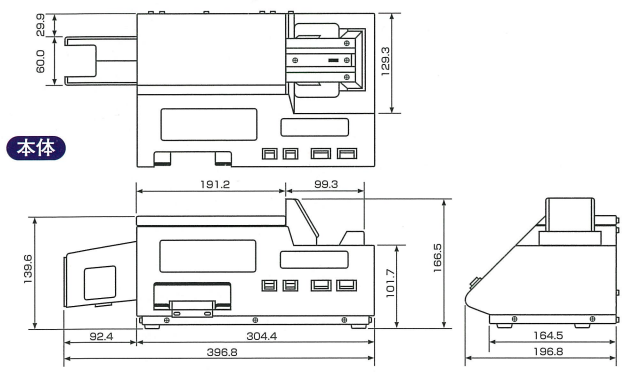

## 主な仕様/外形寸法図

- 品名 : 景品判定装置リーダーマネージャー エボリューションII  
 型番 : RM-EVII  
 外形寸法 : 本体 / W396.8×D196.8×H166.5mm  
 外部表示器 / W189.8×D59.0×H86.6mm  
 使用電源 : AC100V ±10%  
 消費電力 : 最大30VA  
 重量 : 約6kg  
 取扱金種 : 4金種対応  
 対応景品 : 3ミリ・1.5ミリ景品

### 各種景品の作成承ります。

- 3ミリ景品 : W85.5×D54×H3mm
- 1.5ミリ景品 : W85.5×D54×H1.5mm

●お申し込み、お問合せは●