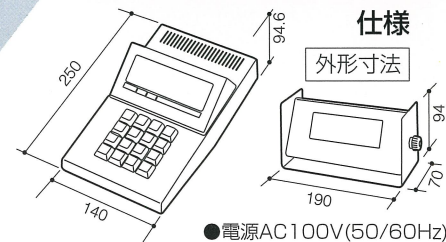

買場用電卓

リーダー電卓

(2~4金種対応)

これ1台で買取り楽ラク

- コンセント1つで簡単設置
- どんな景品でもOK

Leader Calculator

お客様に金額表示をするので安心です。

●電源AC100V(50/60Hz)

標準機能

- 4金種対応 (任意に設定可能)
- 外部表示器付き (相互確認でトラブル防止)
- 集計機能 (景品個数/買取り金額) 有り
- 軽量コンパクトな設計
- 簡単操作で正確な計算

お申し込み、お問い合わせは