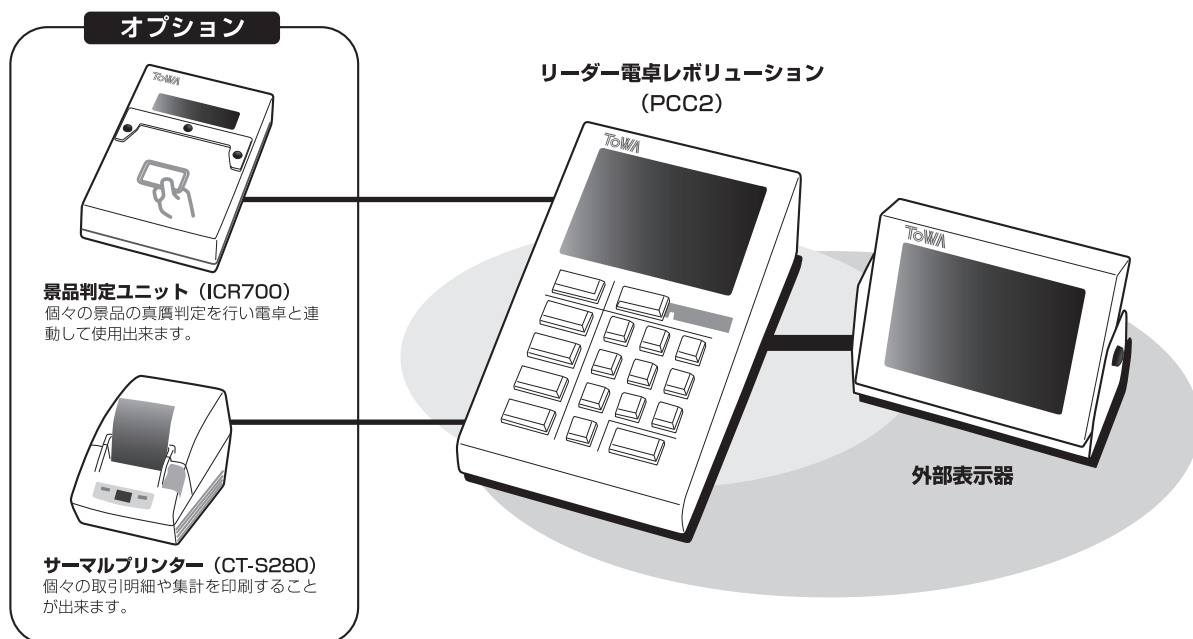

リーダー電卓 REVOLUTION

手数料完全対応！

電卓革命!!

PCC2
外部表示器（標準装備）

PCC2 リーダー電卓

■オプション

CT-S280 プリンタ

■オプション

ICR700 景品読取ユニット

標準機能	○最大4金種対応
	○手数料計算対応（0.1%～10.0%）
	○精算集計機能
標準装備	○誤入力を防ぐ幅広キーピッチ
	○手数料対応外部表示器
	○見やすい大型表示パネル搭載

PCC2 システム構成図

選べる操作モード搭載

- 金種先行入力モード … 『金種』→『数量』の順に入力するモード
- 数量先行入力モード … 『数量』→『金種』の順に入力するモード
- カウントアップ入力モード…金種ボタンだけで入力出来るかんたんモード

PCC2 システムの主な仕様 外形寸法図

リーダー電卓 (本体)		外部表示器	景品読取ユニット (オプション)
品名	買場用電卓 リーダー電卓レボリューション	消費電力	8W
型名	PCC2	重量 (本体)	2kg
外形寸法 (本体)	W170×D290×H114mm	重量 (外部表示器)	1kg
外形寸法 (外部表示器)	W192×D75.0×H136mm	梱包重量	4.5kg
使用電源	AC100V	取扱金種	4金種対応
型名	ICR-700	外形寸法	W80.0×D120×H30.0
使用電源	AC100V	消費電力	MAX1.5W
消費電力	MAX1.5W	重量	130g