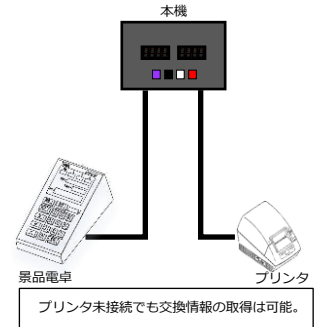

【プリントモニタモード】

TDDL-1 主な仕様 外形寸法図