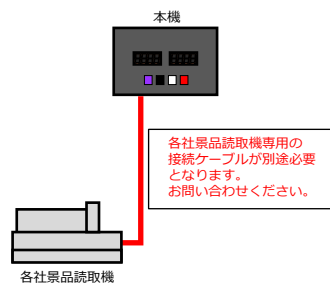

【シミュレータモード】