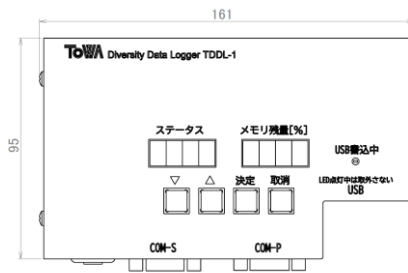

TDDL-1 システム構成図

- モニタリングモードでは景品読取機と現金払出機の間には本機を接続し、景品読取機と現金払出機間の通信をモニタリングし、交換情報をUSBメモリに記録します。
- シミュレータモードでは景品読取機と1対1で接続し、現金払出機としてシミュレートし、交換情報をUSBメモリに記録します。
- 景品電卓使用時はプリントモニタモードで動作し、交換情報をUSBメモリに記録します。

【モニタリングモード】

【シミュレータモード】

【プリントモニタモード】

TDDL-1 主な仕様 外形寸法図

本体

品名	景品交換所用ダイバーシティデータロガー	
型式	TDDL-1	
外形寸法	161 mm (W) × 95 mm (D) × 32 mm (H)	
使用電源	AC100V	
本体重量	900 g	
付属品	壁掛け設置ブラケット×1 標準ケーブル (本機と現金払出機の接続用 1.0m) ×1 TDDL-USB16G (USBメモリ16GB) ×1	

TOWA 株式会社 東和商事

〒170-0002 東京都豊島区巣鴨1-18-10 6F
Tel. 03-3942-1085 Fax. 03-3942-1150
<https://towashoji-group.co.jp>

東和の景品

検索

●お問い合わせ、ご用命は…