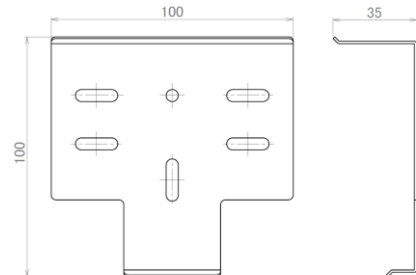

# TDDL-1 主な仕様 外形寸法図

本体

壁掛け設置ブラケット

品名	景品交換所用ダイバーシティデータロガー	
型式	TDDL-1	
外形寸法	161 mm (W) × 95 mm (D) × 32 mm (H)	
使用電源	AC100V	
本体重量	900 g	
付属品	壁掛け設置ブラケット×1 標準ケーブル (本機と現金払出機の接続用 1.0m) ×1 TDDL-USB16G (USBメモリ16GB) ×1	