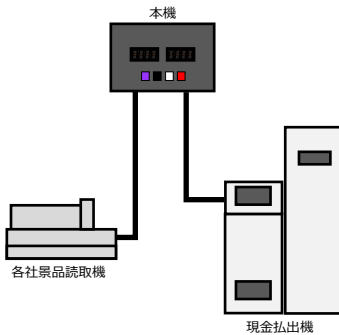

TDDL-1 システム構成図

- モニタリングモードでは景品読取機と現金払出機の間には本機を接続し、景品読取機と現金払出機間の通信をモニタリングし、交換情報をUSBメモリに記録します。
- シミュレータモードでは景品読取機と1対1で接続し、現金払出機としてシミュレートし、交換情報をUSBメモリに記録します。
- 景品電卓使用時はプリントモニタモードで動作し、交換情報をUSBメモリに記録します。

【モニタリングモード】